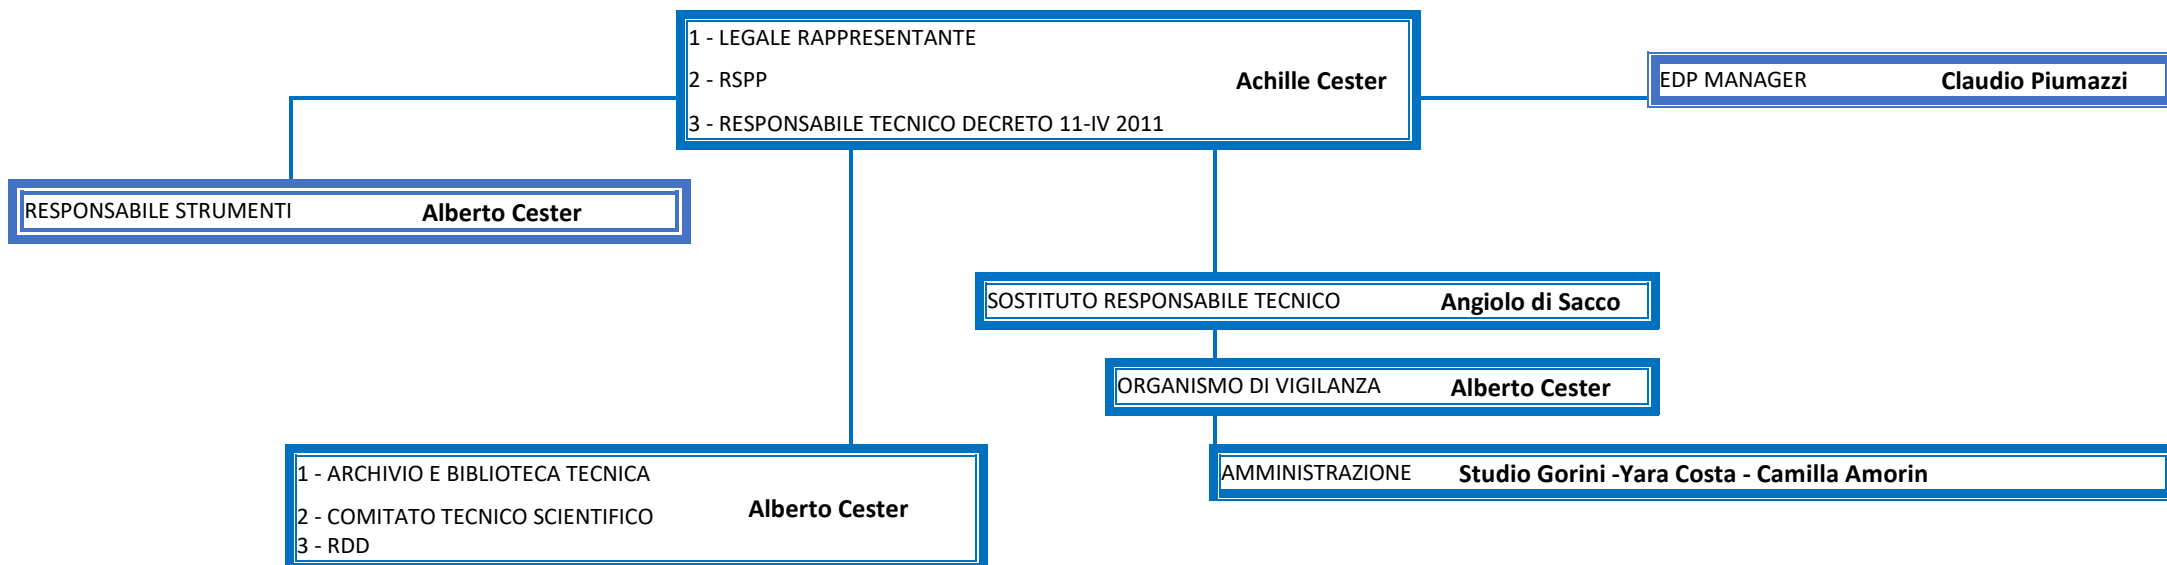

ORGANIGRAMMA VAI - VERIFICATORI ASSOCIATI ITALIANI S.R.L.

SEDE LOMBARDIA	SEDE EMILIA	SEDE LAZIO	SEDE PIEMONTE	SEDE TOSCANA	SEDE VENETO	SEDE LIGURIA	SEDE UMBRIA	SEDE PUGLIA	SEDE BASILICATA	SEDE SARDEGNA	SEDE CALABRIA	SEDE SICILIA	SEDE TRENTO	SEDE FRIULI	SEDE CAMPANIA
ESCLUSIVISTI	ESCLUSIVISTI	ESCLUSIVISTI	ESCLUSIVISTI	ESCLUSIVISTI	ESCLUSIVISTI	ESCLUSIVISTI	ESCLUSIVISTI	ESCLUSIVISTI	ESCLUSIVISTI	ESCLUSIVISTI	ESCLUSIVISTI	ESCLUSIVISTI	ESCLUSIVISTI	ESCLUSIVISTI	ESCLUSIVISTI
Ricci Federico	Raimondo Tomei Antonio Pellegrino Enrico Marchiori	Silvano Martalò Vincenzo di Zitti	Roberto Miglia Primo Baravelli	Angiolo di Sacco	Mario Carnevale	Vittorio Ponzano Maurizio Brogi	Nicola Fano Alberto Cester	Fabrizio Ceccherini	Fabrizio Carboni Alfonso Fratamico	Mauro Varchi Donato Controguerra	Ing. Sacchetti Mauro Cavagna	Nicola Lenza Duccio Ghidetti	Gianvito Restivo	Franco Vottero	Giovanni Rosella Fabrizio Carboni
ABILITATI	ABILITATI	ABILITATI	ABILITATI	ABILITATI	ABILITATI	ABILITATI	ABILITATI	ABILITATI	ABILITATI	ABILITATI	ABILITATI	ABILITATI	ABILITATI	ABILITATI	ABILITATI
Achille Cester Dorino Lacchini Fichera Giuseppe Ottorino Nannini Paolo Pastore Valerio Perullo Luana Campanile	Achille Cester Dorino Lacchini Fichera Giuseppe Ottorino Nannini Paolo Pastore Valerio Perullo Luana Campanile	Achille Cester Dorino Lacchini Fichera Giuseppe Ottorino Nannini Paolo Pastore Valerio Perullo Luana Campanile	Achille Cester Dorino Lacchini Fichera Giuseppe Ottorino Nannini Paolo Pastore Valerio Perullo Luana Campanile	Achille Cester Dorino Lacchini Fichera Giuseppe Ottorino Nannini Paolo Pastore Valerio Perullo Luana Campanile	Achille Cester Dorino Lacchini Fichera Giuseppe Ottorino Nannini Paolo Pastore Valerio Perullo Luana Campanile	Achille Cester Dorino Lacchini Fichera Giuseppe Ottorino Nannini Paolo Pastore Valerio Perullo Luana Campanile	Achille Cester Dorino Lacchini Fichera Giuseppe Ottorino Nannini Paolo Pastore Valerio Perullo Luana Campanile	Achille Cester Dorino Lacchini Fichera Giuseppe Ottorino Nannini Paolo Pastore Valerio Perullo Luana Campanile	Achille Cester Dorino Lacchini Fichera Giuseppe Ottorino Nannini Paolo Pastore Valerio Perullo Luana Campanile	Achille Cester Dorino Lacchini Fichera Giuseppe Ottorino Nannini Paolo Pastore Valerio Perullo Luana Campanile	Achille Cester Dorino Lacchini Fichera Giuseppe Ottorino Nannini Paolo Pastore Valerio Perullo Luana Campanile	Achille Cester Dorino Lacchini Fichera Giuseppe Ottorino Nannini Paolo Pastore Valerio Perullo Luana Campanile	Achille Cester Dorino Lacchini Fichera Giuseppe Ottorino Nannini Paolo Pastore Valerio Perullo Luana Campanile	Achille Cester Dorino Lacchini Fichera Giuseppe Ottorino Nannini Paolo Pastore Valerio Perullo Luana Campanile	Achille Cester Dorino Lacchini Fichera Giuseppe Ottorino Nannini Paolo Pastore Valerio Perullo Luana Campanile
SEDE MOLISE															
ESCLUSIVISTI	ESCLUSIVISTI	ESCLUSIVISTI	ESCLUSIVISTI	ESCLUSIVISTI	ESCLUSIVISTI	ESCLUSIVISTI	ESCLUSIVISTI	ESCLUSIVISTI	ESCLUSIVISTI	ESCLUSIVISTI	ESCLUSIVISTI	ESCLUSIVISTI	ESCLUSIVISTI	ESCLUSIVISTI	ESCLUSIVISTI
Gianluca Luzzi															
ABILITATI	ABILITATI	ABILITATI	ABILITATI	ABILITATI	ABILITATI	ABILITATI	ABILITATI	ABILITATI	ABILITATI	ABILITATI	ABILITATI	ABILITATI	ABILITATI	ABILITATI	ABILITATI
Achille Cester Dorino Lacchini Fichera Giuseppe Ottorino Nannini Paolo Pastore Valerio Perullo Luana Campanile															